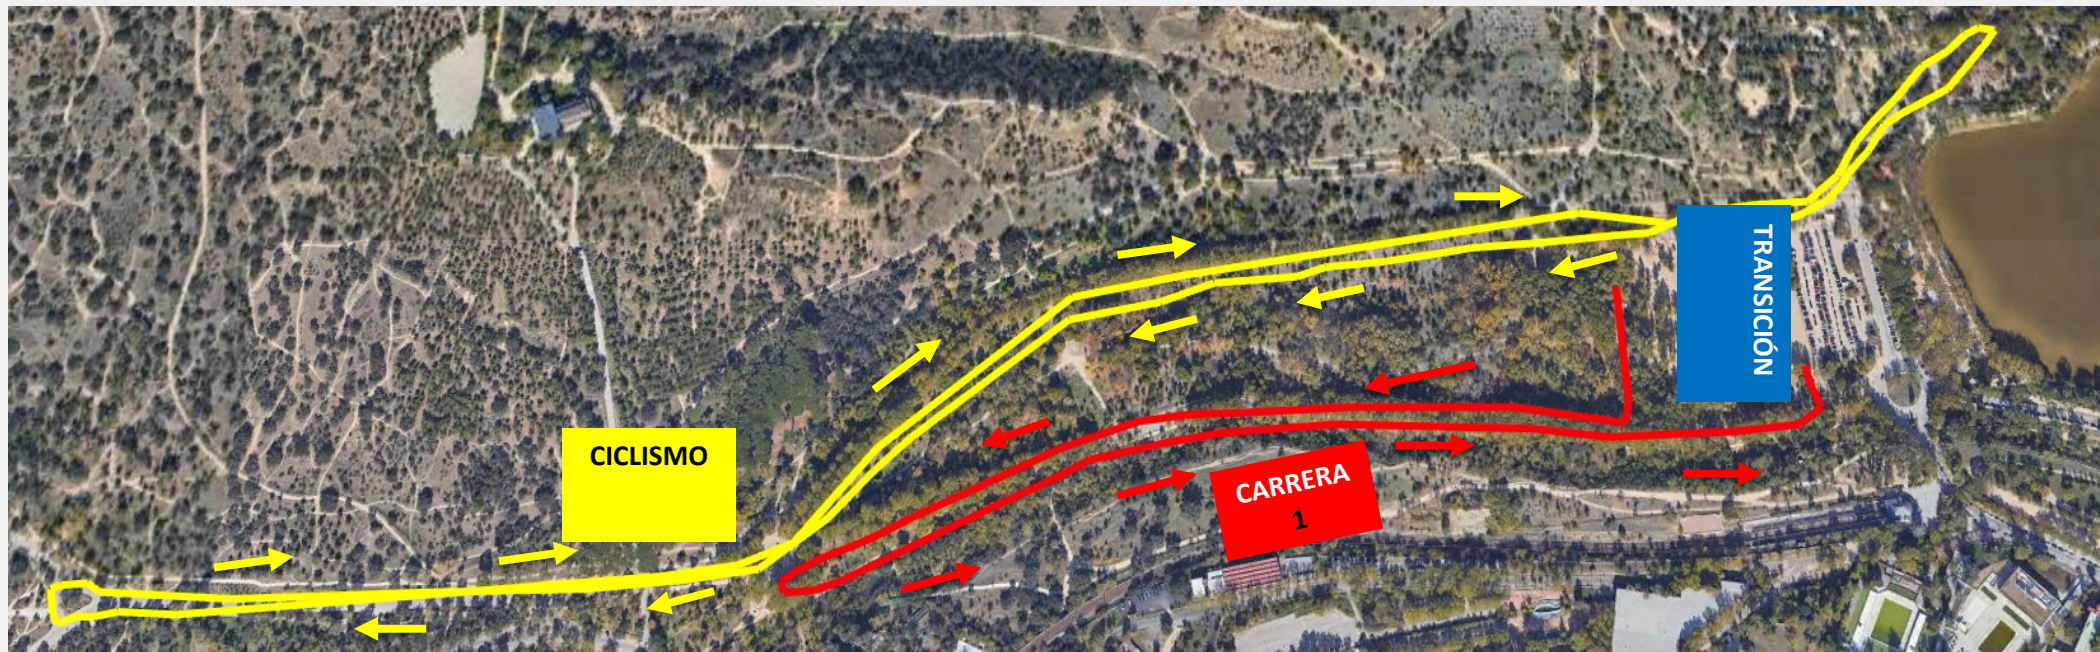

RECORRIDOS

PHOENIX
KiDS
TRIATHLON

by
Javier Gómez Noya

MADRID 2023

CIRCUITOS ALEVÍN E INFANTIL – MADRID

| CARRERA 1 | CICLISMO | CARRERA 2 |
|-----------|----------|-----------|
| 2000m | 5'5km | 300m |

| Horario CHECK-IN | SALIDA |
|------------------|--------|
| 18:15 – 19:15 | 19:30 |

CIRCUITOS ALEVÍN E INFANTIL – MADRID

| CARRERA 1 | CICLISMO | CARRERA 2 |
|-----------|----------|-----------|
| 2000m | 5'5km | 300m |

| Horario CHECK-IN | SALIDA |
|------------------|--------|
| 18:15 – 19:15 | 19:30 |

CIRCUITOS PREBENJAMIN Y BENJAMIN- MADRID

| CARRERA 1 | CICLISMO | CARRERA 2 |
|-----------|----------|-----------|
| 1200m | 2'7 km | 300m |

| Horario CHECK-IN | SALIDA |
|------------------|------------------------------------|
| 18:15 – 19:15 | 20:00 APROX, al acabar la anterior |