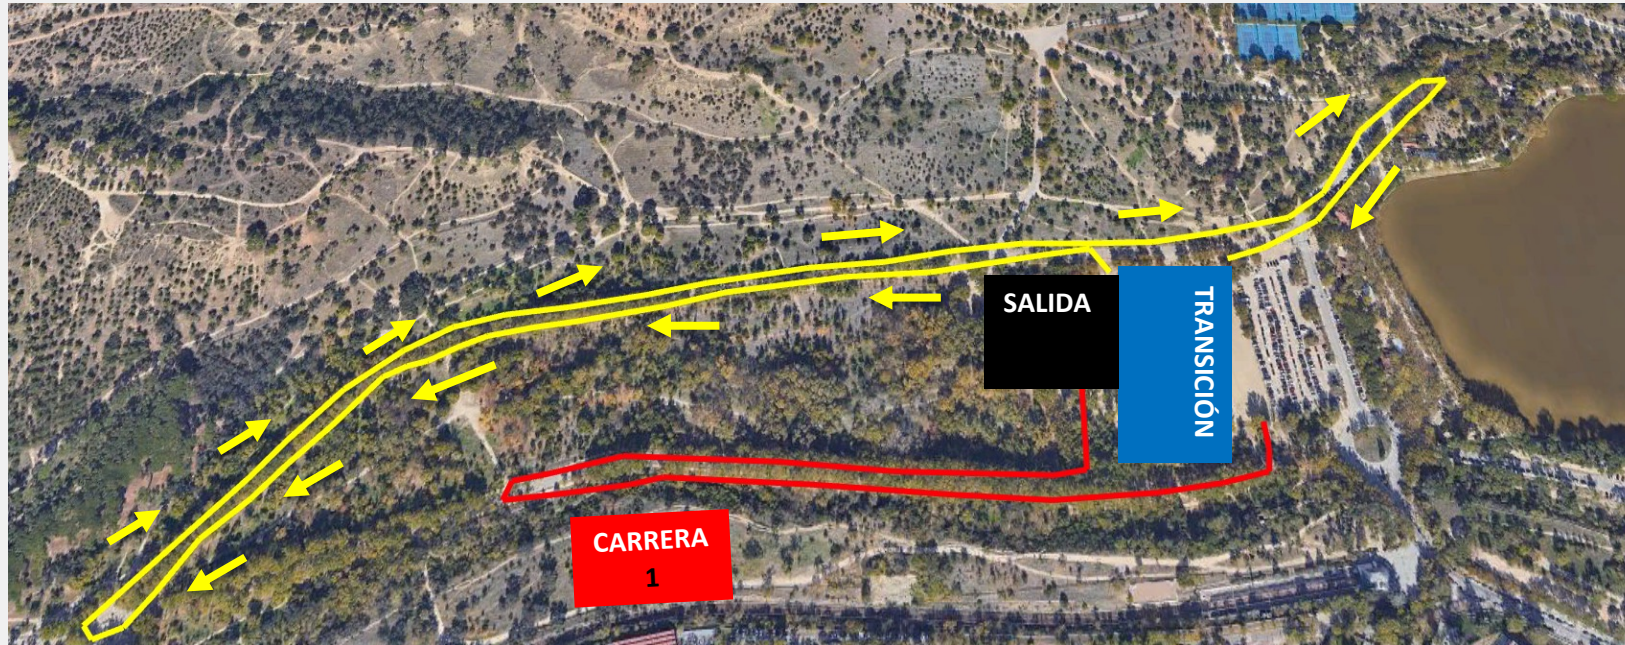

CIRCUITOS PREBENJAMIN Y BENJAMIN- MADRID

CARRERA 1	CICLISMO	CARRERA 2
1200m	2'7 km	300m

Horario CHECK-IN	SALIDA
18:15 – 19:15	20:00 APROX, al acabar la anterior