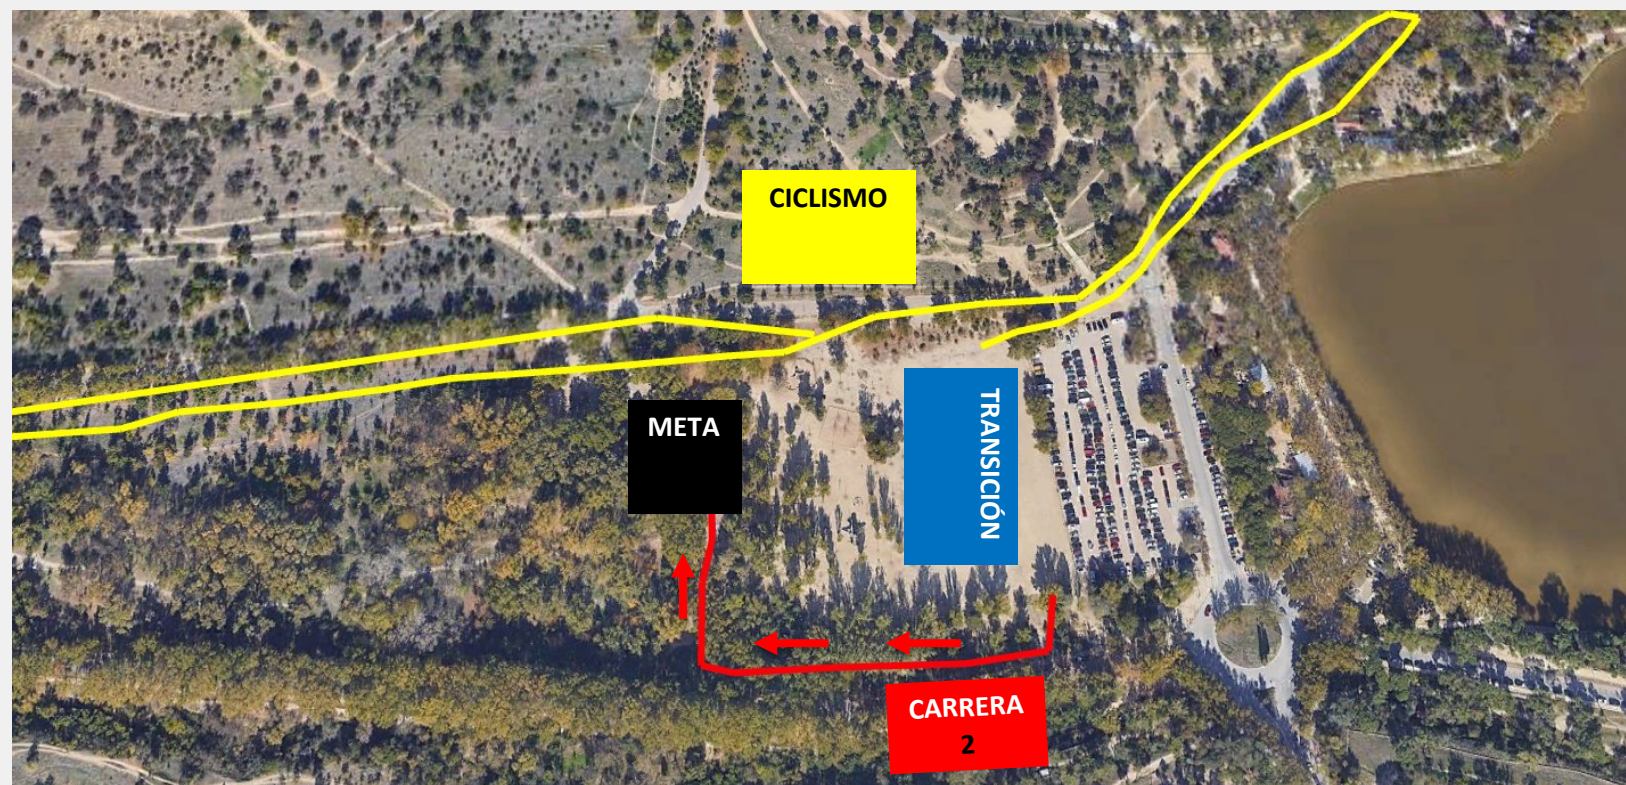

RECORRIDOS

PHOENIX
KiDS
TRIATHLON

by
Javier Gómez Noya

MADRID 2023

CIRCUITOS ALEVÍN E INFANTIL – MADRID

| CARRERA 1 | CICLISMO | CARRERA 2 |
|-----------|----------|-----------|
| 2000m | 5'5km | 300m |

| Horario CHECK-IN | SALIDA |
|------------------|--------|
| 18:15 – 19:15 | 19:30 |

CIRCUITOS ALEVÍN E INFANTIL – MADRID

| CARRERA 1 | CICLISMO | CARRERA 2 |
|-----------|----------|-----------|
| 2000m | 5'5km | 300m |

| Horario CHECK-IN | SALIDA |
|------------------|--------|
| 18:15 – 19:15 | 19:30 |

CIRCUITOS PREBENJAMIN Y BENJAMIN- MADRID

| CARRERA 1 | CICLISMO | CARRERA 2 |
|-----------|----------|-----------|
| 1200m | 2'7 km | 300m |

| Horario CHECK-IN | SALIDA |
|------------------|------------------------------------|
| 18:15 – 19:15 | 20:00 APROX, al acabar la anterior |