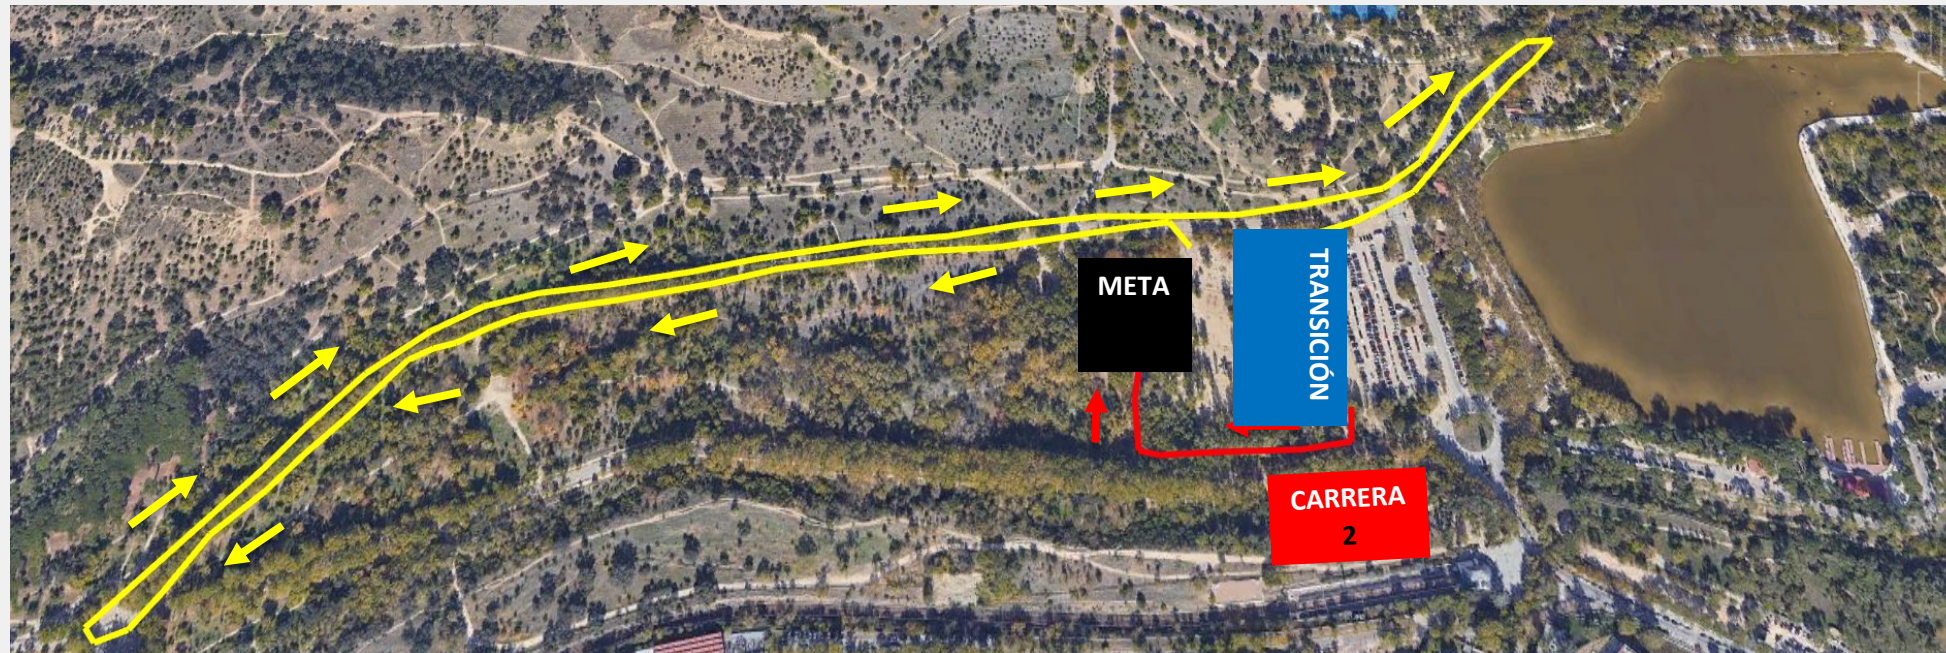

CIRCUITOS PREBENJAMIN Y BENJAMIN- MADRID

CARRERA 1	CICLISMO	CARRERA 2
1200m	2'7 km	300m

Horario CHECK-IN	SALIDA
18:15 – 19:15	20:00 APROX, al acabar la anterior